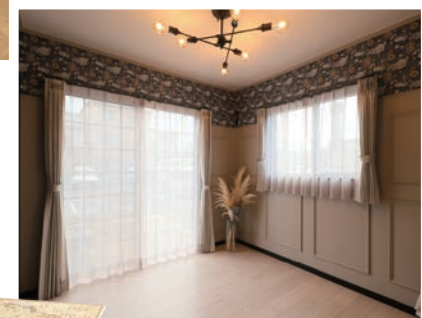

家族の会話も弾む
欧風アイランドキッチンのお家

広々としたお気に入りのお庭で
のんびり植物を育てて。

海外住宅のLDKを Japanese アレンジ。コンパクトにまとめられた17帖LDKに素敵な欧風アイランドキッチンを配置。リビング全体が欧風仕様でデザインされた輸入住宅のようなテイストを実現しました。

日曜日のお昼は目玉焼きの乗ったナポリタンを作るのがマイブーム。

心が落ち着く
温もりのある空間

デザイン性だけでなく、機能性にも優れているアールホーム。家の中でエアコン1台のみ使用をしても、夏は玄関を開けた瞬間、「えっ、涼しい!」、冬は「あったかい!」と驚かれる方も少なくありません。断熱性にこだわった住まいだからこそ実現できる、この心地よさ。四季のある日本だからこそ、体感の差がはっきりわかります。