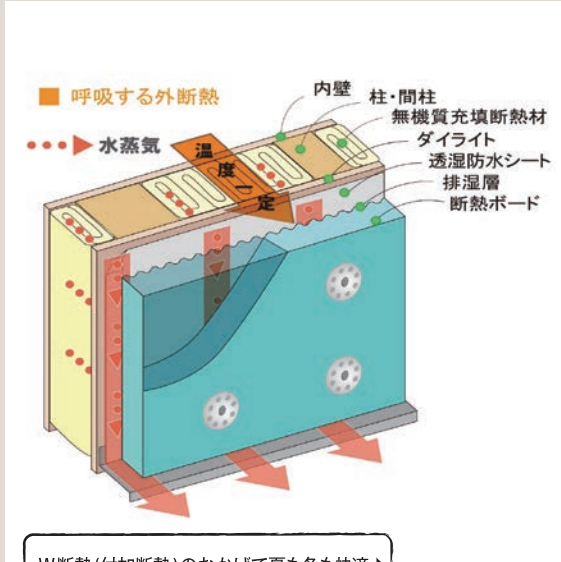

02 省エネ基準で建てる高性能断熱住宅

W断熱(付加断熱)のおかげで夏も冬も快適♪隙間風や熱の流出も防いでくれるのでエアコンのエネルギー消費を削減できるし結露やカビの発生を防いで健康的な住環境が維持できる♪

03 素材もデザイン性もこだわった家

アールホームの「タイル」に惹かれました！色・形状・質感も豊富で、おしゃれなだけではなく、経年劣化もほとんどないんですって！メンテナンスが比較的容易なのがあります！